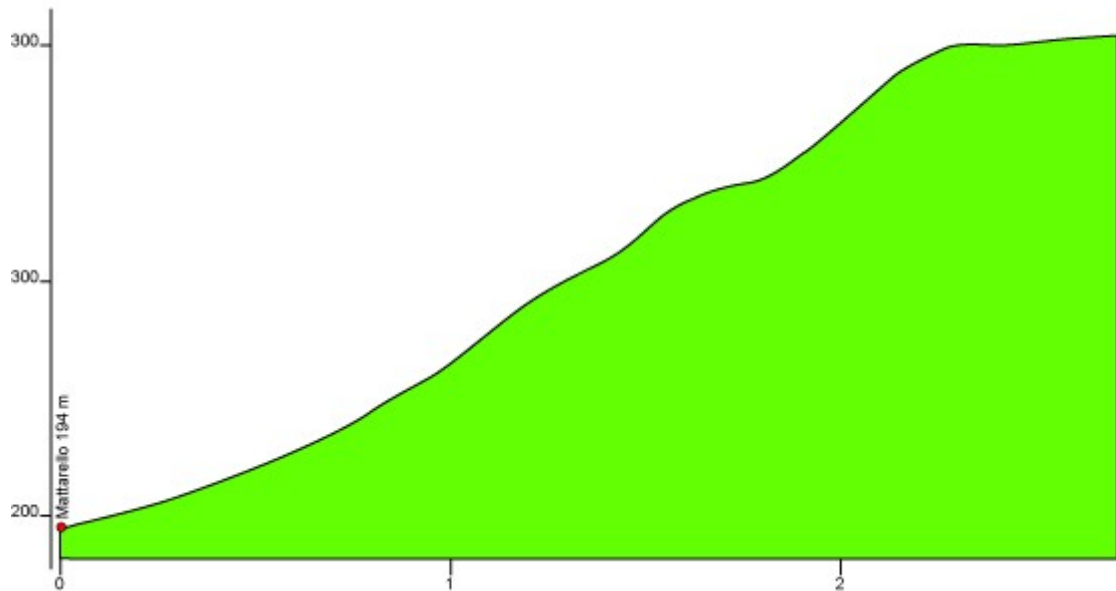

GRANFONDO CHARLY GAUL 139 KM.

NOVALINE, DA MATTARELLO

MONTE BONDONE DA SOPRAMONTE - SALITA CHARLY GAUL